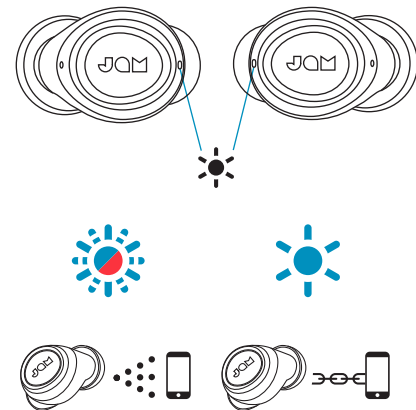

LIVE FREE

HX-EP909
Quickstart Guide
Guide de démarrage rapide
Guía de inicio rápido
Schnellstartanleitung
Guida rapida

QS-HXEP909 © 2019 JAM. All Rights Reserved. Jam is trademark of HMDX. / Tous droits réservés / Todos derechos reservados / Alle Rechte vorbehalten / Tutti i diritti riservati

2hrs Up to 6 hrs per bud per use / 54 hrs total w/ case