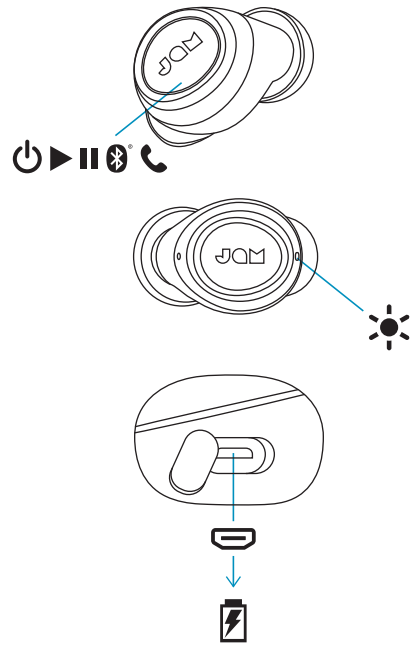

LIVE FREE

HX-EP909
Quickstart Guide
Guide de démarrage rapide
Guía de inicio rápido
Schnellstartanleitung
Guida rapida

QS-HXEP909 © 2019 JAM. All Rights Reserved. Jam is trademark of HMDX. / Tous droits réservés / Todos derechos reservados / Alle Rechte vorbehalten / Tutti i diritti riservati