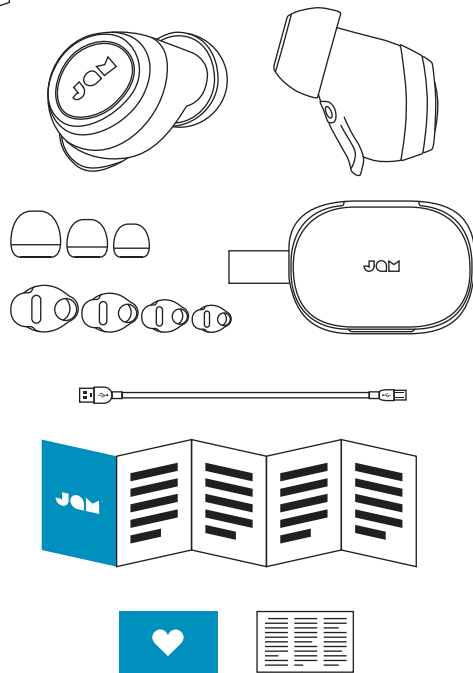

LIVE FREE

HX-EP909
Quickstart Guide
Guide de démarrage rapide
Guía de inicio rápido
Schnellstartanleitung
Guida rapida

QS-HXEP909 © 2019 JAM. All Rights Reserved. Jam is trademark of HMDX. / Tous droits réservés / Todos derechos reservados / Alle Rechte vorbehalten / Tutti i diritti riservati