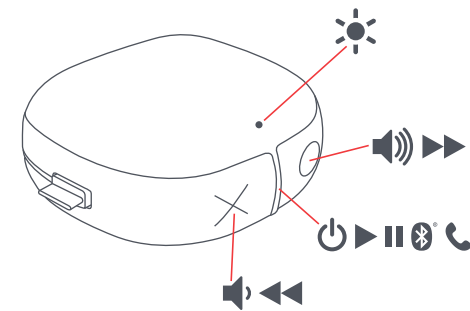

"Hang Tight"

HX-P303

Quickstart Guide
Guide de démarrage rapide
Guía de inicio rápido
Schnellstartanleitung
Guida rapida

QS-HXP303 © 2018 HMDX. All Rights Reserved. Jam is trademark of HMDX. / Tous droits réservés / Todos derechos reservados / Alle Rechte vorbehalten / Tutti i diritti riservati

2hrs

12hrs

→ ...3s
 ↓
 < Hang Tight < < 0000

 → ...0.5s

→ ...0.5s

 → ...0.5s

 → → ...3s

 → → ...3s