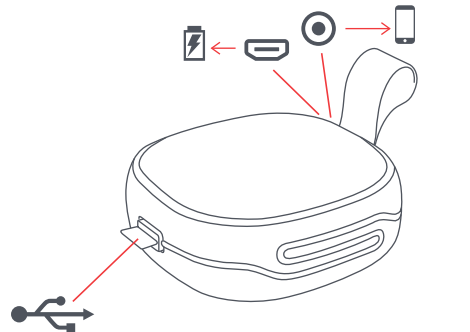

"Hang Tight"

HX-P303

Quickstart Guide
Guide de démarrage rapide
Guía de inicio rápido
Schnellstartanleitung
Guida rapida

QS-HXP303 © 2018 HMDX. All Rights Reserved. Jam is trademark of HMDX. / Tous droits réservés / Todos derechos reservados / Alle Rechte vorbehalten / Tutti i diritti riservati

2hrs

12hrs

→ ...3s
 ↓
 < Hang Tight < < 0000

 → ...0.5s

→ ...0.5s

 → ...0.5s

 → → ...3s

 → → ...3s