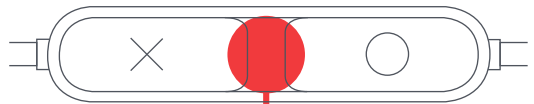

“Live Loose”

HX-EP202

Quickstart Guide
Guide de démarrage rapide
Guía de inicio rápido
Schnellstartanleitung
Guida rapida

QS-HXEP202 © 2018 HMDX. All Rights Reserved. Jam is trademark of HMDX. / Tous droits réservés / Todos derechos reservados / Alle Rechte vorbehalten / Tutti i diritti riservati

2hrs

6hrs

→ ...3s
 ↓
 Live Loose 0000

 → ...0.5s

→ ...0.5s

 → ...0.5s

 → → ...3s

 → → ...3s