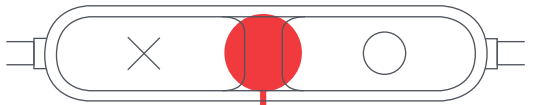

“Live Loose”

HX-EP202

Quickstart Guide
Guide de démarrage rapide
Guía de inicio rápido
Schnellstartanleitung
Guida rapida

QS-HXEP202 © 2018 HMDX. All Rights Reserved. Jam is trademark of HMDX. / Tous droits réservés / Todos derechos reservados / Alle Rechte vorbehalten / Tutti i diritti riservati

2hrs

6hrs

→ ...3s
 ↓
 Live Loose 0000

 → ...0.5s

→ ...0.5s

 → ...0.5s

 → → ...3s

 → → ...3s