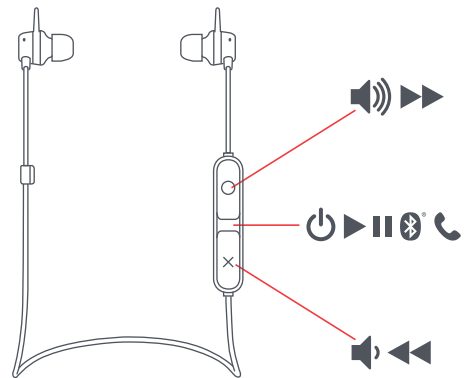

“Live Loose”

HX-EP202

Quickstart Guide
Guide de démarrage rapide
Guía de inicio rápido
Schnellstartanleitung
Guida rapida

QS-HXEP202 © 2018 HMDX. All Rights Reserved. Jam is trademark of HMDX. / Tous droits réservés / Todos derechos reservados / Alle Rechte vorbehalten / Tutti i diritti riservati

2hrs

6hrs

→ ...3s
 ↓
 Live Loose 0000

 → ...0.5s

→ ...0.5s

 → ...0.5s

 → → ...3s

 → → ...3s